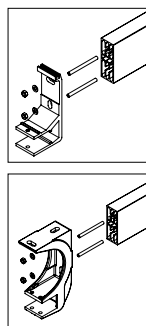

Venezia Gold B20 Technical Information

40x40 mm

1200	360	1
1200	260	2

UK
CA CE

COLOURS RAL

Standard
9010 WHITE

9006
ALUMINIUM

1013
OFF WHITE

CARBON

Minimum awning
encumbrances - 1 pair arms

- Arms
- Wall-ceiling bracket
- ▶ Balance support
- Hood support

cm	↔
↙	2 Brackets
160	206
185	230
210	256
235	280
260	306
310	356
360	406

N.B. Fabric welded as standard

cm	↔	400	500	600	700	800	900	1000	1100	1200
160	■	2	2	2	4	4	4	4	4	6
	▶	3	3	4	4	5	5	6	7	8
	●	-	-	1	1	1	1	2	2	2
185	■	2	2	2	4	4	4	4	4	6
	▶	3	3	4	4	5	5	6	7	8
	●	-	-	1	1	1	1	2	2	2
210	■	2	2	2	4	4	4	4	4	6
	▶	3	3	4	4	5	5	6	7	8
	●	-	-	1	1	1	1	2	2	2
235	■	2	2	2	4	4	4	4	4	6
	▶	3	3	4	4	5	5	6	7	8
	●	-	-	1	1	1	1	2	2	2
260	■	2	2	2	4	4	4	4	4	6
	▶	3	4	4	4	5	5	6	7	8
	●	-	-	1	1	1	1	2	2	2
310	■	2	2	2	3	4	4	4	4	6
	▶	3	4	6	6	7	7	8	8	9
	●	-	1	1	1	1	1	2	2	2
360	■	-	2	2	3	3	4	4	4	6
	▶	-	4	6	6	7	7	8	8	9
	●	-	1	1	1	1	1	2	2	2